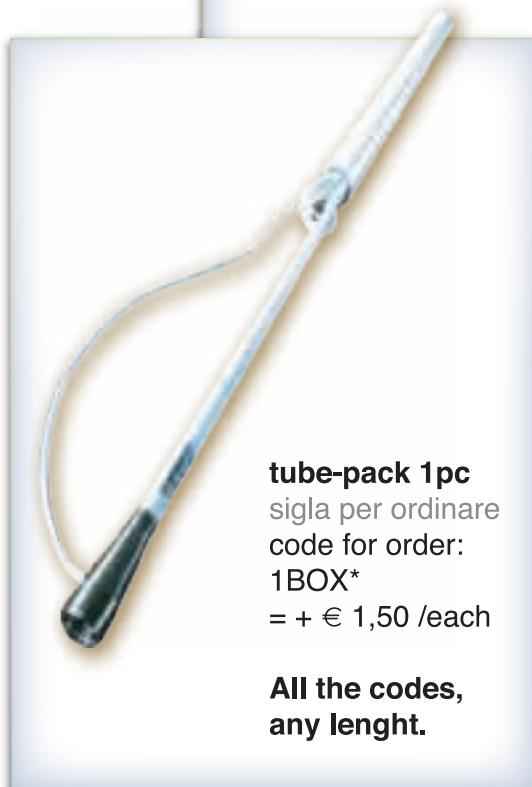

## PACKAGING

**00546 Vertical Display**

L'espositore classico,  
in metallo,  
con comodi ganci.

The classic metal display  
with easy hooks.

**tube-pack 1pc**

sigla per ordinare  
code for order:  
1BOX\*  
= + € 1,50 /each

**All the codes,  
any lenght.**

**Il totem/penta-pack: 5 pc**

ogni spedizione che contempla il penta-pack,  
viene completata con una base a tronco di piramide,  
per creare il simpatico espositore.

**The totem/penta pack:**

each shipment , including the penta / pack,  
it's completed with a base,  
to mount the nice display!

sigla per ordinare-code for order:

5BOX\*

only for code:

00118	00218	00119
02010	02011	
00067	00167	01167
00152	00078	00178